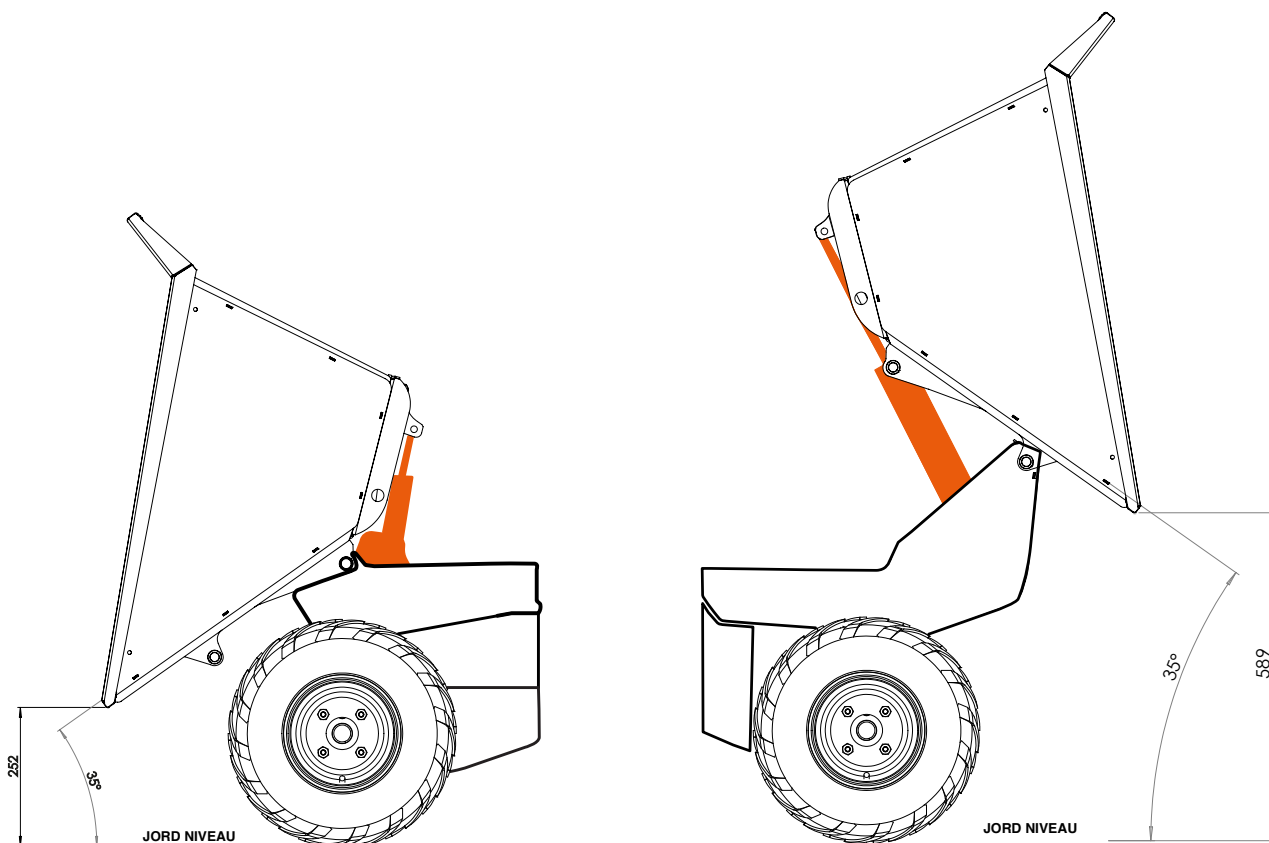

Model TRUXTA 450 (kun elektrisk)	Power Tip	Power Tip Plus
Truxta aflæsningshøjde i mm	252	589
Truxta aflæsningsvinkel i grader	35°	35°

Der ydes 12 måneders garanti på alle Truxta maskiner.

Vi forbeholder os ret til at ændre specifikationer uden forudgående varsel.

Tufftruk
smart equipment

Tufftruk Limited Unit 5, Prince Street Business Park,
Prince Street, Leek, Staffordshire ST13 6DB Great Britain

T: +(44) 01298 84687 E: sales@tufftruk.co.uk www.tufftruk.co.uk

Truxta Denmark

Højlund 39

8700 Horsens

Mobil: 29 68 46 83

E-mail: info@truxta.dk

www.truxta.dk